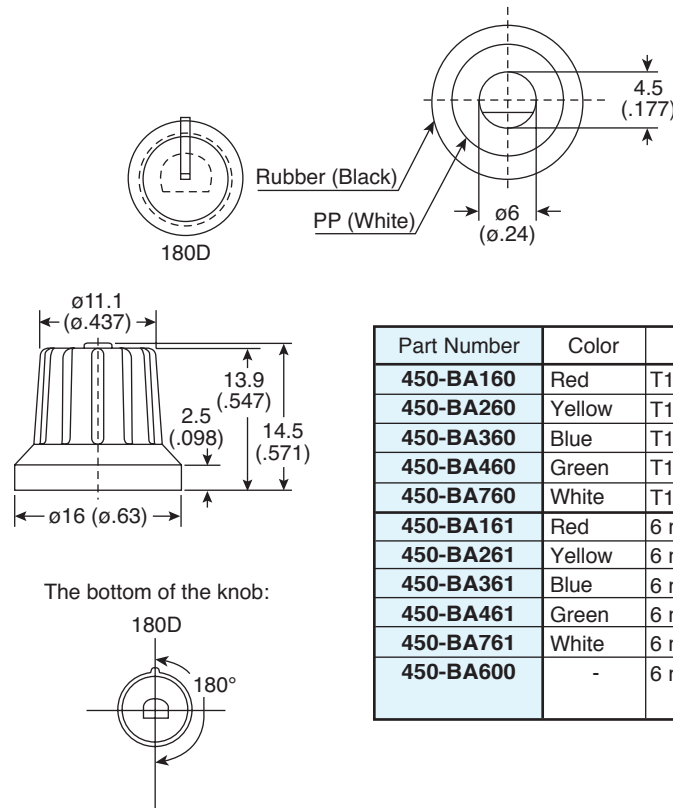

# Knobs

450-BA160, 450-BA260, 450-BA360, 450-BA460,  
450-BA760, 450-BA161, 450-BA261, 450-BA361,  
450-BA461, 450-BA761, 450-BA600

Date Last Revised: 09-9-14

| Part Number | Color  | Shaft        | Note                     |
|-------------|--------|--------------|--------------------------|
| 450-BA160   | Red    | T18          | -                        |
| 450-BA260   | Yellow | T18          | -                        |
| 450-BA360   | Blue   | T18          | -                        |
| 450-BA460   | Green  | T18          | -                        |
| 450-BA760   | White  | T18          | -                        |
| 450-BA161   | Red    | 6 mm D Shaft | 180 Degrees              |
| 450-BA261   | Yellow | 6 mm D Shaft | 180 Degrees              |
| 450-BA361   | Blue   | 6 mm D Shaft | 180 Degrees              |
| 450-BA461   | Green  | 6 mm D Shaft | 180 Degrees              |
| 450-BA761   | White  | 6 mm D Shaft | 180 Degrees              |
| 450-BA600   | -      | 6 mm D Shaft | No Line, Non Orientation |

**DIMENSIONS: mm (in)**

| SPECIFICATIONS   |                                     |
|------------------|-------------------------------------|
| <b>Material:</b> | Plastic                             |
| <b>Shaft:</b>    | 0.236 (06mm)                        |
| <b>Fits:</b>     | 6mm T18 Spline Shaft<br>6mm D Shaft |